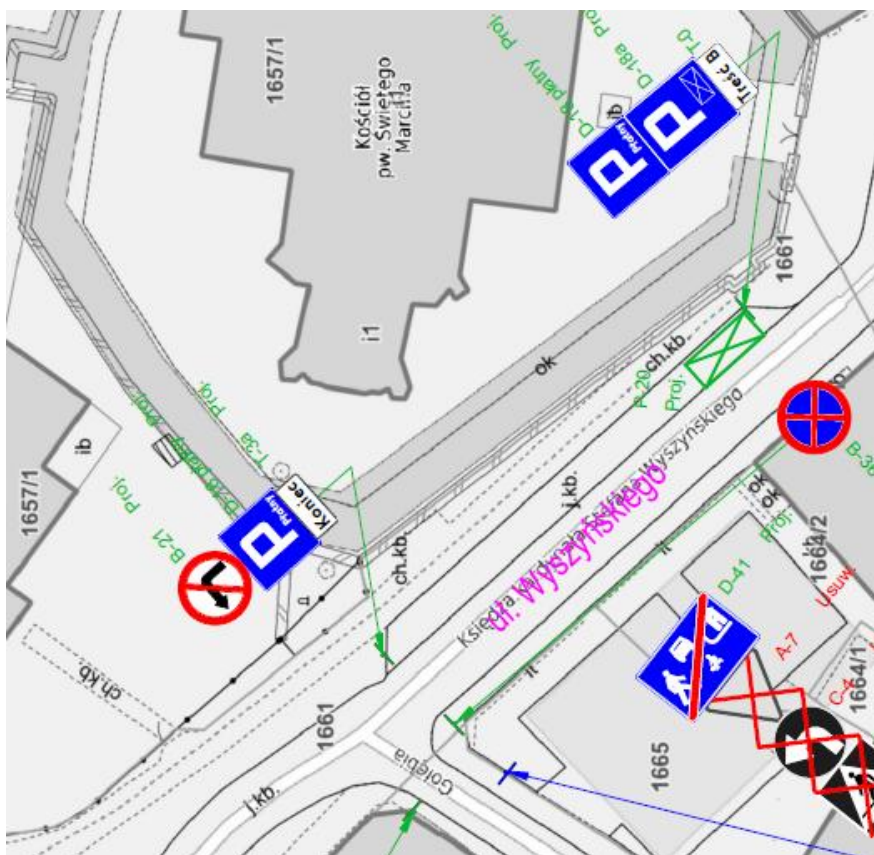

# Strefa Płatnego Parkowania w centrum Jarocina

# Likwidacja SPP na ul. Wrocławskiej i Dąbrowskiego

# Ul. Wyszyńskiego

- ogólnodostępna SPP

### Obszar Strefy Płatnego Parkowania w Jarocinie